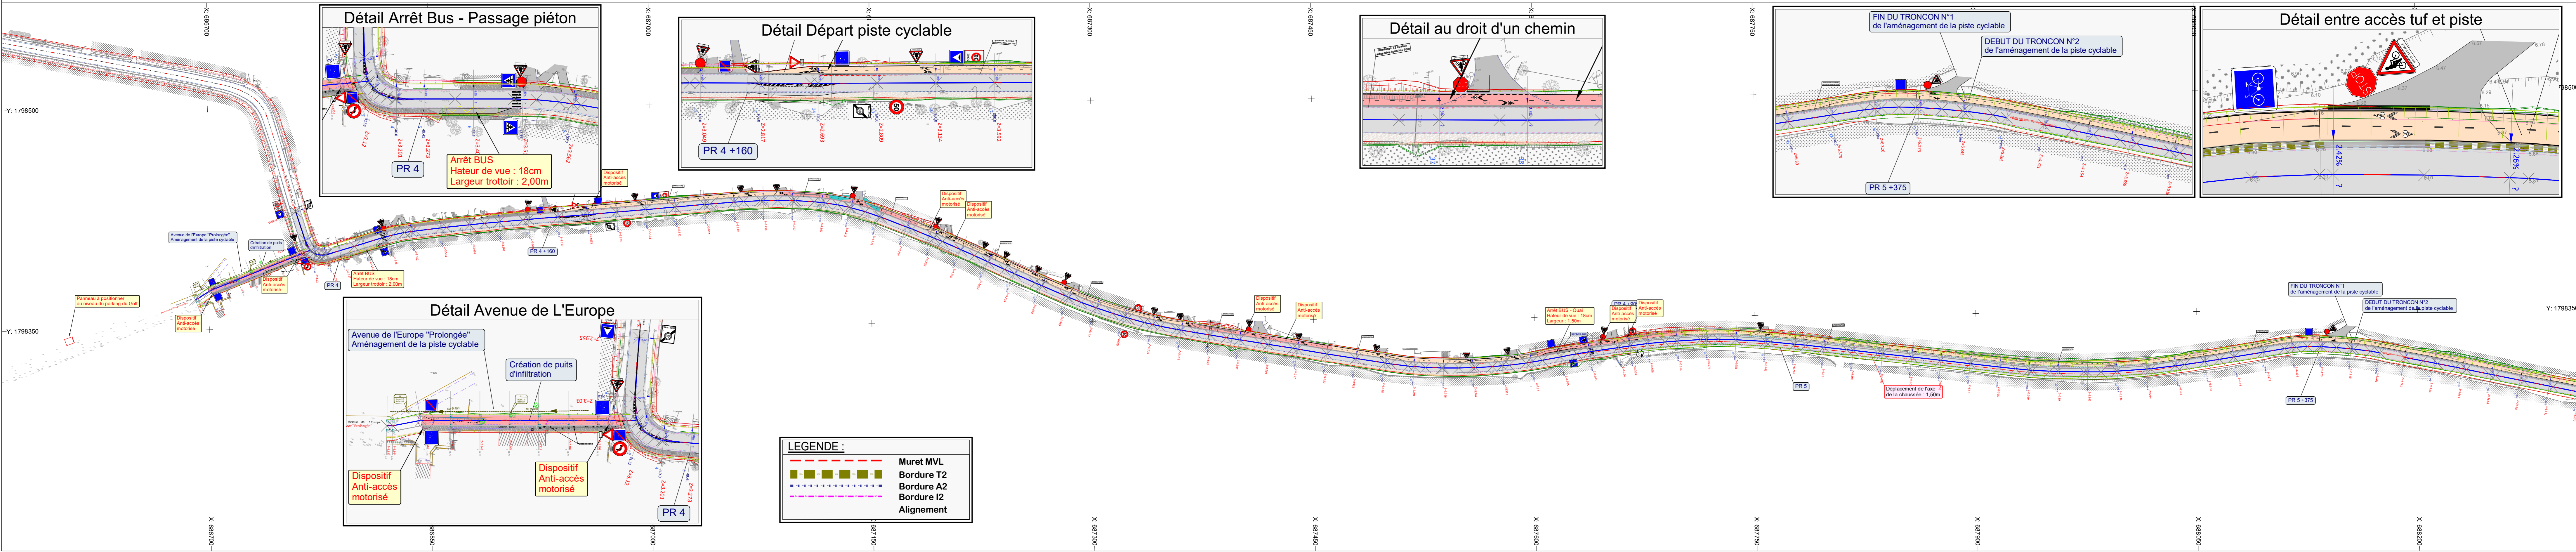

Planche n°01

Planche n°02

Planche n°03

Repérage des planches

CONSEIL DEPARTEMENTAL DE LA GUADELOUPE
 ROUTES DE GUADELOUPE

COMMUNE DE SAINT-FRANCOIS
 Lieu-dit : "De La Coulée à la Pointe des Chateaux"

PISTE CYCLABLE
 Réalisation d'une piste cyclable
 - Avenue de l'Europe - RD 118 -
 97118 SAINT-FRANCOIS

PROJET

Vue générale

PROJ02
 Ech.: 1/1500
 Juillet 2022

INDICE	DATE	MODIFICATION

ETEC Infrastructures
 18mm, Rue Le Sommet
 23, 97123 SENE MAHALT
 TEL: 26-84 02 - FAX: 26-60 88