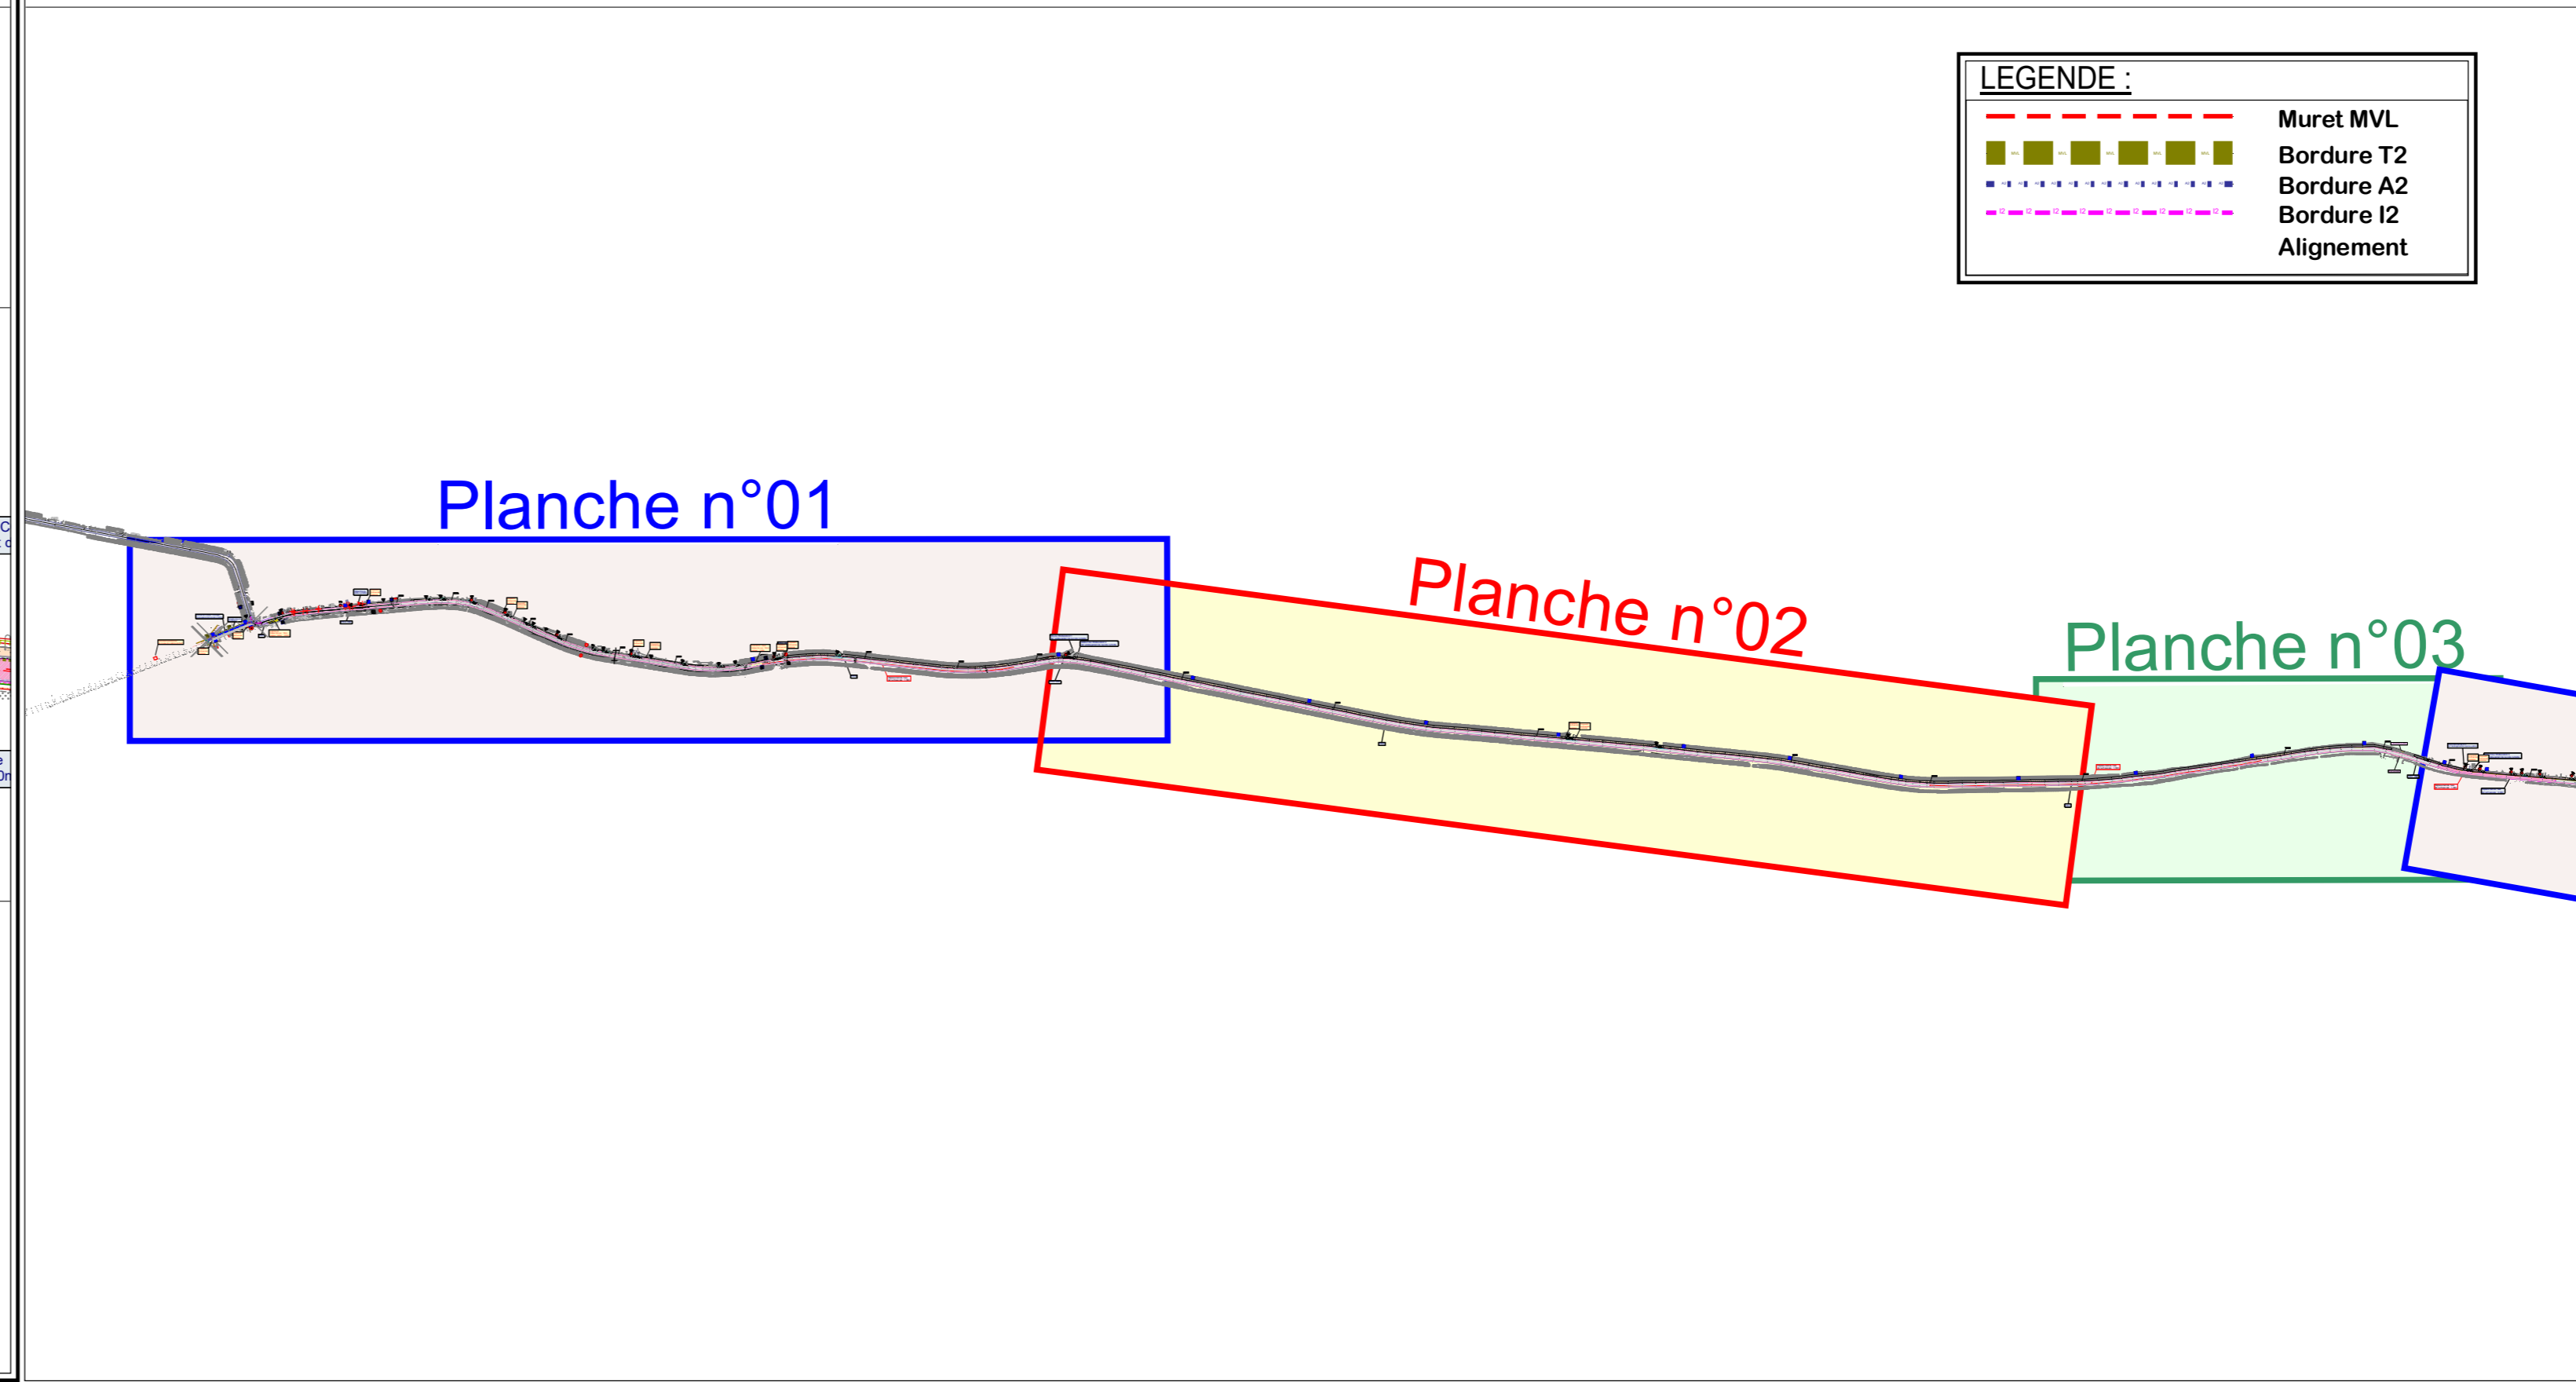

Planche n°01

Planche n°02

Planche n°03

Repérage des planches

CONSEIL DEPARTEMENTAL DE LA GUADELOUPE
 ROUTES DE GUADELOUPE

COMMUNE DE SAINT-FRANCOIS
 Lieu-dit : "De La Coulée à la Pointe des Chateaux"

PISTE CYCLABLE
 Réalisation d'une piste cyclable
 - Avenue de l'Europe - RD 118 -
 97118 SAINT-FRANCOIS

PROJET

Vue générale

PROJ02
 Ech.: 1/1500
 Juillet 2022

INDICE	DATE	MODIFICATION

ETEC Infrastructures
 18mm, Rue Le Sommet
 23, 97123 SENE MAHALT
 TEL: 26-84 02 - FAX: 26-60 88