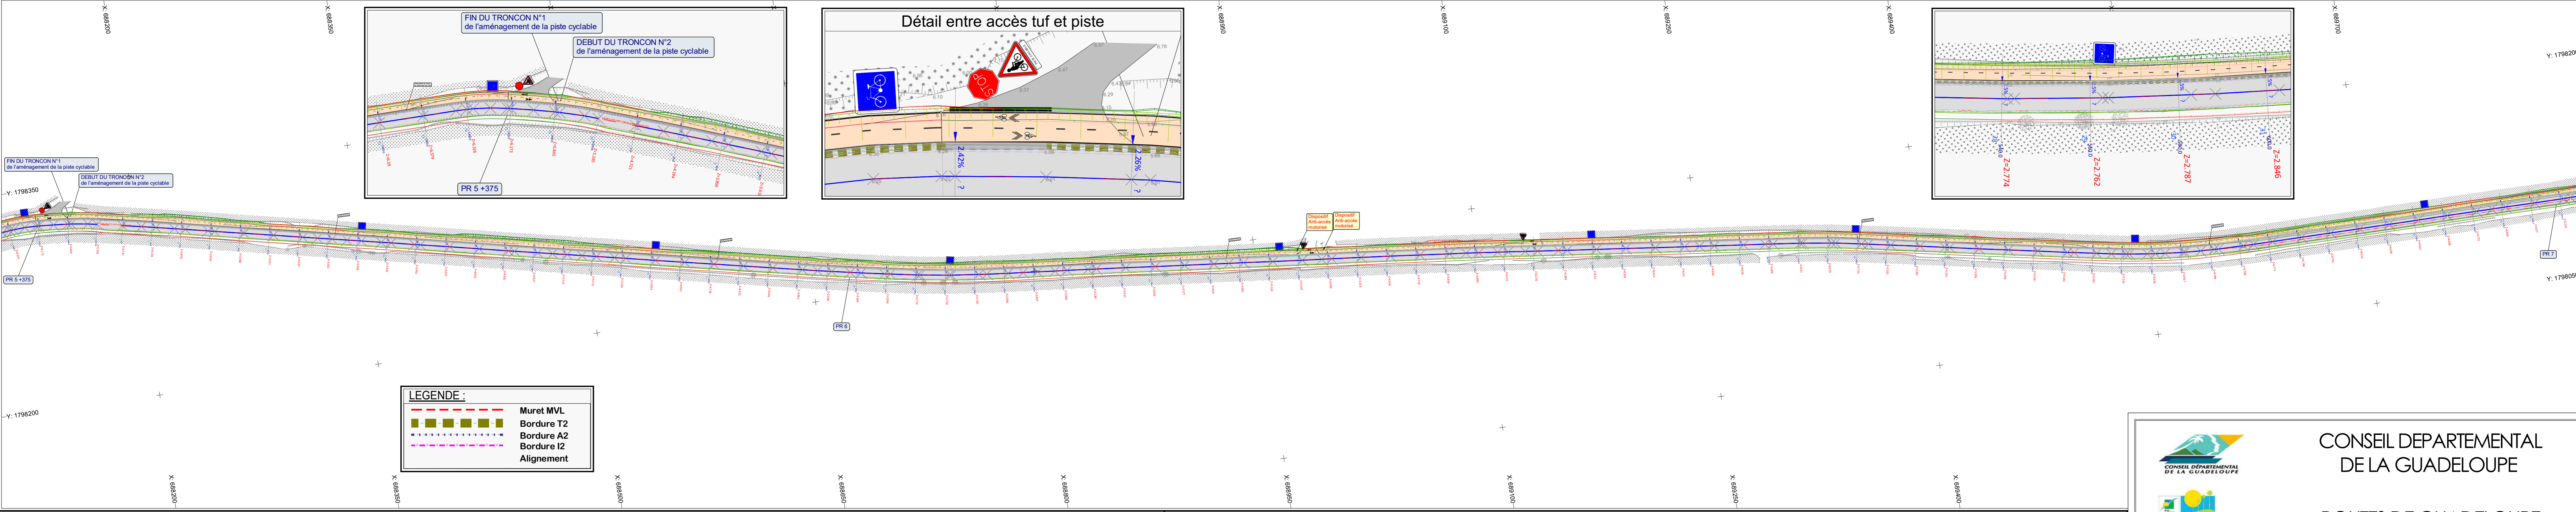

Planche n°01

Planche n°02

Planche n°03

Repérage des planches

CONSEIL DEPARTEMENTAL DE LA GUADELOUPE
 ROUTES DE GUADELOUPE

COMMUNE DE SAINT-FRANCOIS
 Lieu-dit : "De La Coulée à la Pointe des Chateaux"

PISTE CYCLABLE
 Réalisation d'une piste cyclable
 - Avenue de l'Europe - RD 118 -
 97118 SAINT-FRANCOIS

PROJET

Vue générale

PROJ02
 Ech.: 1/1500
 Juillet 2022

INDICE	DATE	MODIFICATION

ETEC Infrastructures
 18mm, Rue Le Sommet
 23, 97123 SENE MAHALT
 TEL: 26-84 02 - FAX: 26-60 88