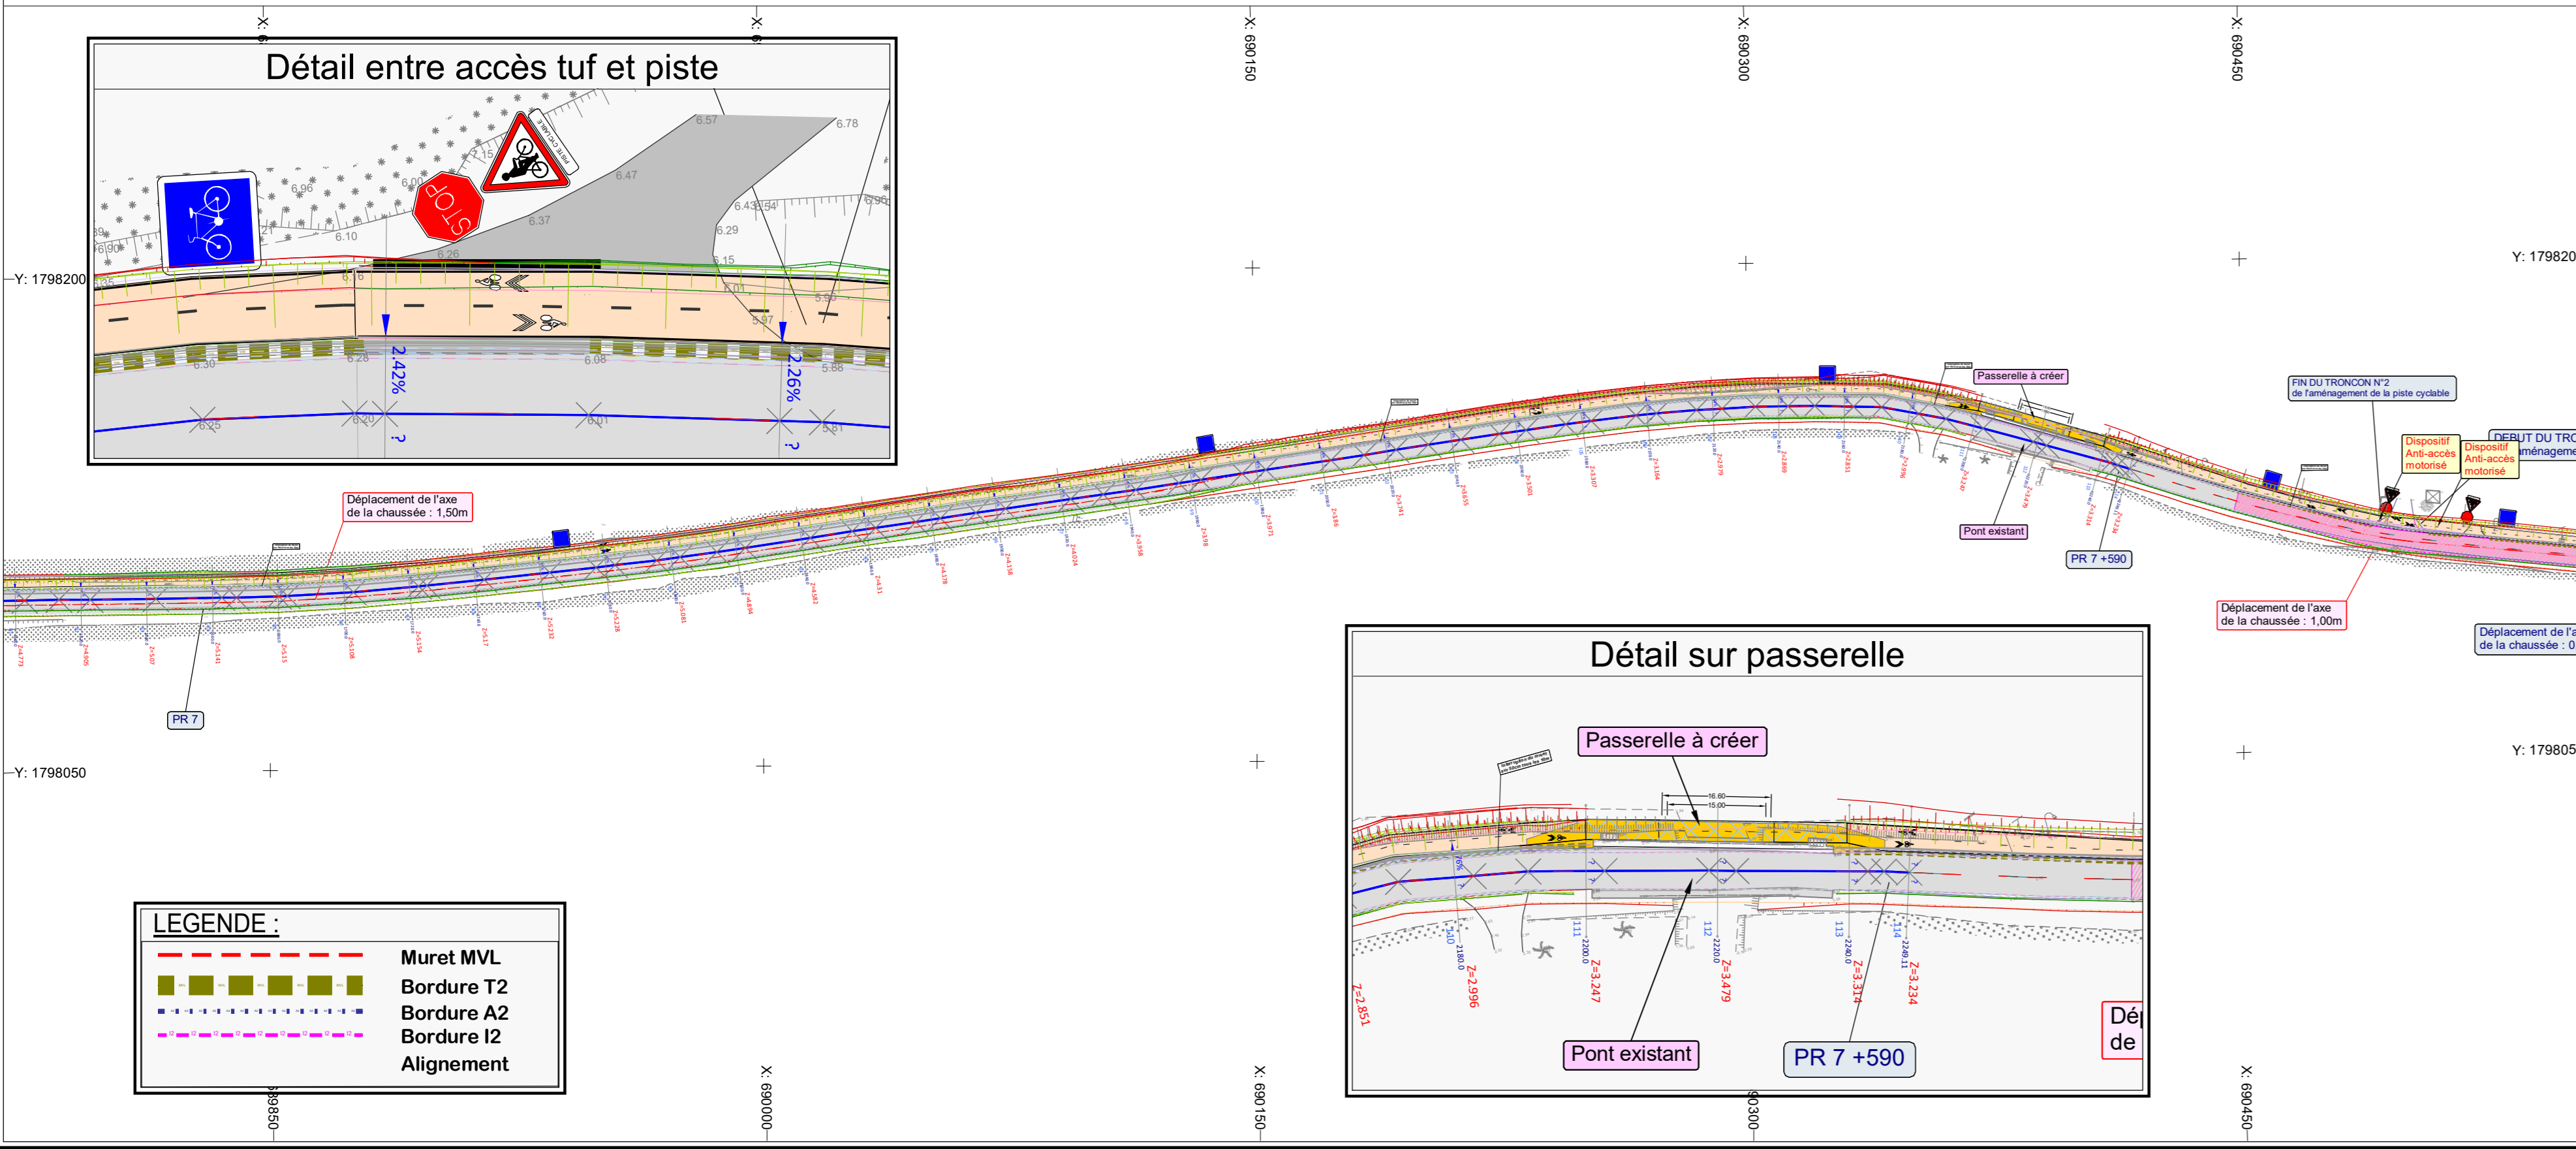

Planche n°01

Planche n°02

Planche n°03

Repérage des planches

CONSEIL DEPARTEMENTAL DE LA GUADELOUPE
 ROUTES DE GUADELOUPE

COMMUNE DE SAINT-FRANCOIS
 Lieu-dit : "De La Coulée à la Pointe des Chateaux"

PISTE CYCLABLE
 Réalisation d'une piste cyclable
 - Avenue de l'Europe - RD 118 -
 97118 SAINT-FRANCOIS

PROJET

Vue générale

PROJ02
 Ech.: 1/1500
 Juillet 2022

INDICE	DATE	MODIFICATION

ETEC Infrastructures
 18mm, Rue Le Sommet
 23, 97123 SENE MAHALT
 TEL: 26-84 02 - FAX: 26-60 88